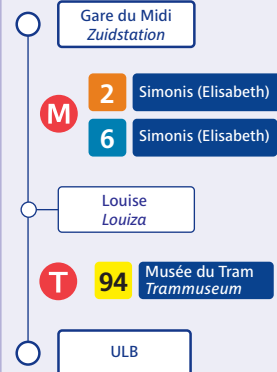

ULB Campus de La Plaine

Avec la STIB ±9' ≡ 6' 3'

Sortir côté Boulevard de La Plaine, et prendre, en face l'avenue Arnaud Fraiteur.
Continuer en face dans l'avenue de l'Université et entrer dans le campus du Solbosch

A pied ±12'

Noctis

Réseau Noctis de la STIB et ses 10 lignes de bus circulant les vendredis et samedis soir de minuit à 3h du matin

± 22' ≡ 19' 3'

ULB Campus Erasme

±46' ≡ 43' 3'

Itinéraire 2 ±28' ≡ 25' 3'