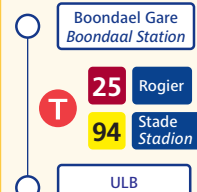

Bruxelles-Midi

Itinéraire 1 ±28' ≡ 25' 3'

Bruxelles-Central

±24' ≡ 21' 3'

Etterbeek

±10' ≡ 7' 3'

Boondael

± 8' ≡ 5' 3'

ULB Campus de La Plaine

Avec la STIB ±9' ≡ 6' 3'

Sortir côté Boulevard de La Plaine, et prendre, en face l'avenue Arnaud Fraiteur.
Continuer en face dans l'avenue de l'Université et entrer dans le campus du Solbosch

A pied ±12'

Noctis

Réseau Noctis de la STIB et ses 10 lignes de bus circulant les vendredis et samedis soir de minuit à 3h du matin

± 22' ≡ 19' 3'

ULB Campus Erasme

±46' ≡ 43' 3'

Itinéraire 2 ±28' ≡ 25' 3'