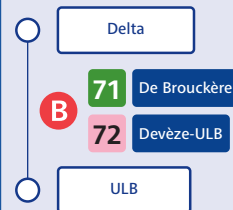

Bruxelles-Midi

Itinéraire 1 ±28' ≡ 25' 3'

Bruxelles-Central

±24' ≡ 21' 3'

Etterbeek

±10' ≡ 7' 3'

Boondael

± 8' ≡ 5' 3'

ULB Campus de La Plaine

Avec la STIB ±9' ≡ 6' 3'

Sortir côté Boulevard de La Plaine, et prendre, en face l'avenue Arnaud Fraiteur.
Continuer en face dans l'avenue de l'Université et entrer dans le campus du Solbosch

A pied ±12'

Noctis

Réseau Noctis de la STIB et ses 10 lignes de bus circulant les vendredis et samedis soir de minuit à 3h du matin

± 22' ≡ 19' 3'

ULB Campus Erasme

±46' ≡ 43' 3'

Itinéraire 2 ±28' ≡ 25' 3'