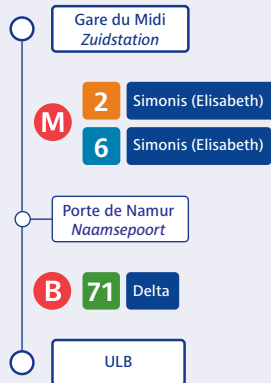

Bruxelles-Midi

Itinéraire 1 ±28' ≡ 25' 3'

Bruxelles-Central

±24' ≡ 21' 3'

Etterbeek

±10' ≡ 7' 3'

Boondael

± 8' ≡ 5' 3'

ULB Campus de La Plaine

Avec la STIB ±9' ≡ 6' 3'

Sortir côté Boulevard de La Plaine, et prendre, en face l'avenue Arnaud Fraiteur.
Continuer en face dans l'avenue de l'Université et entrer dans le campus du Solbosch

A pied ±12'

Noctis

Réseau Noctis de la STIB et ses 10 lignes de bus circulant les vendredis et samedis soir de minuit à 3h du matin

± 22' ≡ 19' 3'

ULB Campus Erasme

±46' ≡ 43' 3'

Itinéraire 2 ±28' ≡ 25' 3'