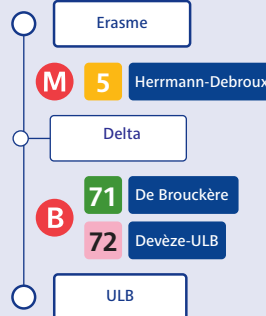

ULB Campus de La Plaine

Avec la STIB ±9' ≡ 6' 3'

Sortir côté Boulevard de La Plaine, et prendre, en face l'avenue Arnaud Fraiteur.
Continuer en face dans l'avenue de l'Université et entrer dans le campus du Solbosch

A pied ±12'

Noctis

Réseau Noctis de la STIB et ses 10 lignes de bus circulant les vendredis et samedis soir de minuit à 3h du matin

± 22' ≡ 19' 3'

ULB Campus Erasme

±46' ≡ 43' 3'

Itinéraire 2 ±28' ≡ 25' 3'