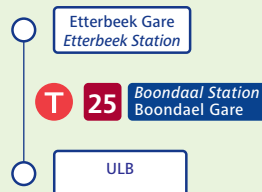

Bruxelles-Midi

Itinéraire 1 ±28' ≡ 25' 3'

Bruxelles-Central

±24' ≡ 21' 3'

Etterbeek

±10' ≡ 7' 3'

Boondael

± 8' ≡ 5' 3'

ULB Campus de La Plaine

Avec la STIB ±9' ≡ 6' 3'

Sortir côté Boulevard de La Plaine, et prendre, en face l'avenue Arnaud Fraiteur.
Continuer en face dans l'avenue de l'Université et entrer dans le campus du Solbosch

A pied ±12'

Noctis

Réseau Noctis de la STIB et ses 10 lignes de bus circulant les vendredis et samedis soir de minuit à 3h du matin

± 22' ≡ 19' 3'

ULB Campus Erasme

±46' ≡ 43' 3'

Itinéraire 2 ±28' ≡ 25' 3'