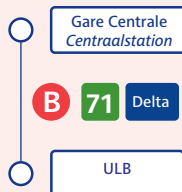

Bruxelles-Midi

Itinéraire 1 ±28' ≡ 25' 3'

Bruxelles-Central

±24' ≡ 21' 3'

Etterbeek

±10' ≡ 7' 3'

Boondael

± 8' ≡ 5' 3'

ULB Campus de La Plaine

Avec la STIB ±9' ≡ 6' 3'

Sortir côté Boulevard de La Plaine, et prendre, en face l'avenue Arnaud Fraiteur.
Continuer en face dans l'avenue de l'Université et entrer dans le campus du Solbosch

A pied ±12'

Noctis

Réseau Noctis de la STIB et ses 10 lignes de bus circulant les vendredis et samedis soir de minuit à 3h du matin

± 22' ≡ 19' 3'

ULB Campus Erasme

±46' ≡ 43' 3'

Itinéraire 2 ±28' ≡ 25' 3'