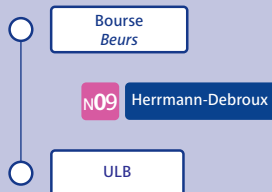

ULB Campus de La Plaine

Avec la STIB ±9' ≡ 6' 3'

Sortir côté Boulevard de La Plaine, et prendre, en face l'avenue Arnaud Fraiteur.
Continuer en face dans l'avenue de l'Université et entrer dans le campus du Solbosch

A pied ±12'

Noctis

Réseau Noctis de la STIB et ses 10 lignes de bus circulant les vendredis et samedis soir de minuit à 3h du matin

± 22' ≡ 19' 3'

ULB Campus Erasme

±46' ≡ 43' 3'

Itinéraire 2 ±28' ≡ 25' 3'